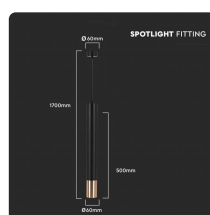

## SKU 6689 VT-977

Portafaretto LED a Sospensione GU10 Corpo in Alluminio Nero+Oro D:60\*500MM

### Specifiche tecniche

<b>Grado di Protezione</b>	IP20	<b>Materiale</b>	Alluminio
<b>Attacco</b>	GU10	<b>Colore</b>	Nero+Oro
<b>Dimensione</b>	60x60x1700mm	<b>Lunghezza</b>	500mm+Cavo
<b>Installazione</b>	Sospensione	<b>Tensione d'Alimentazione</b>	AC:220-240V,50Hz